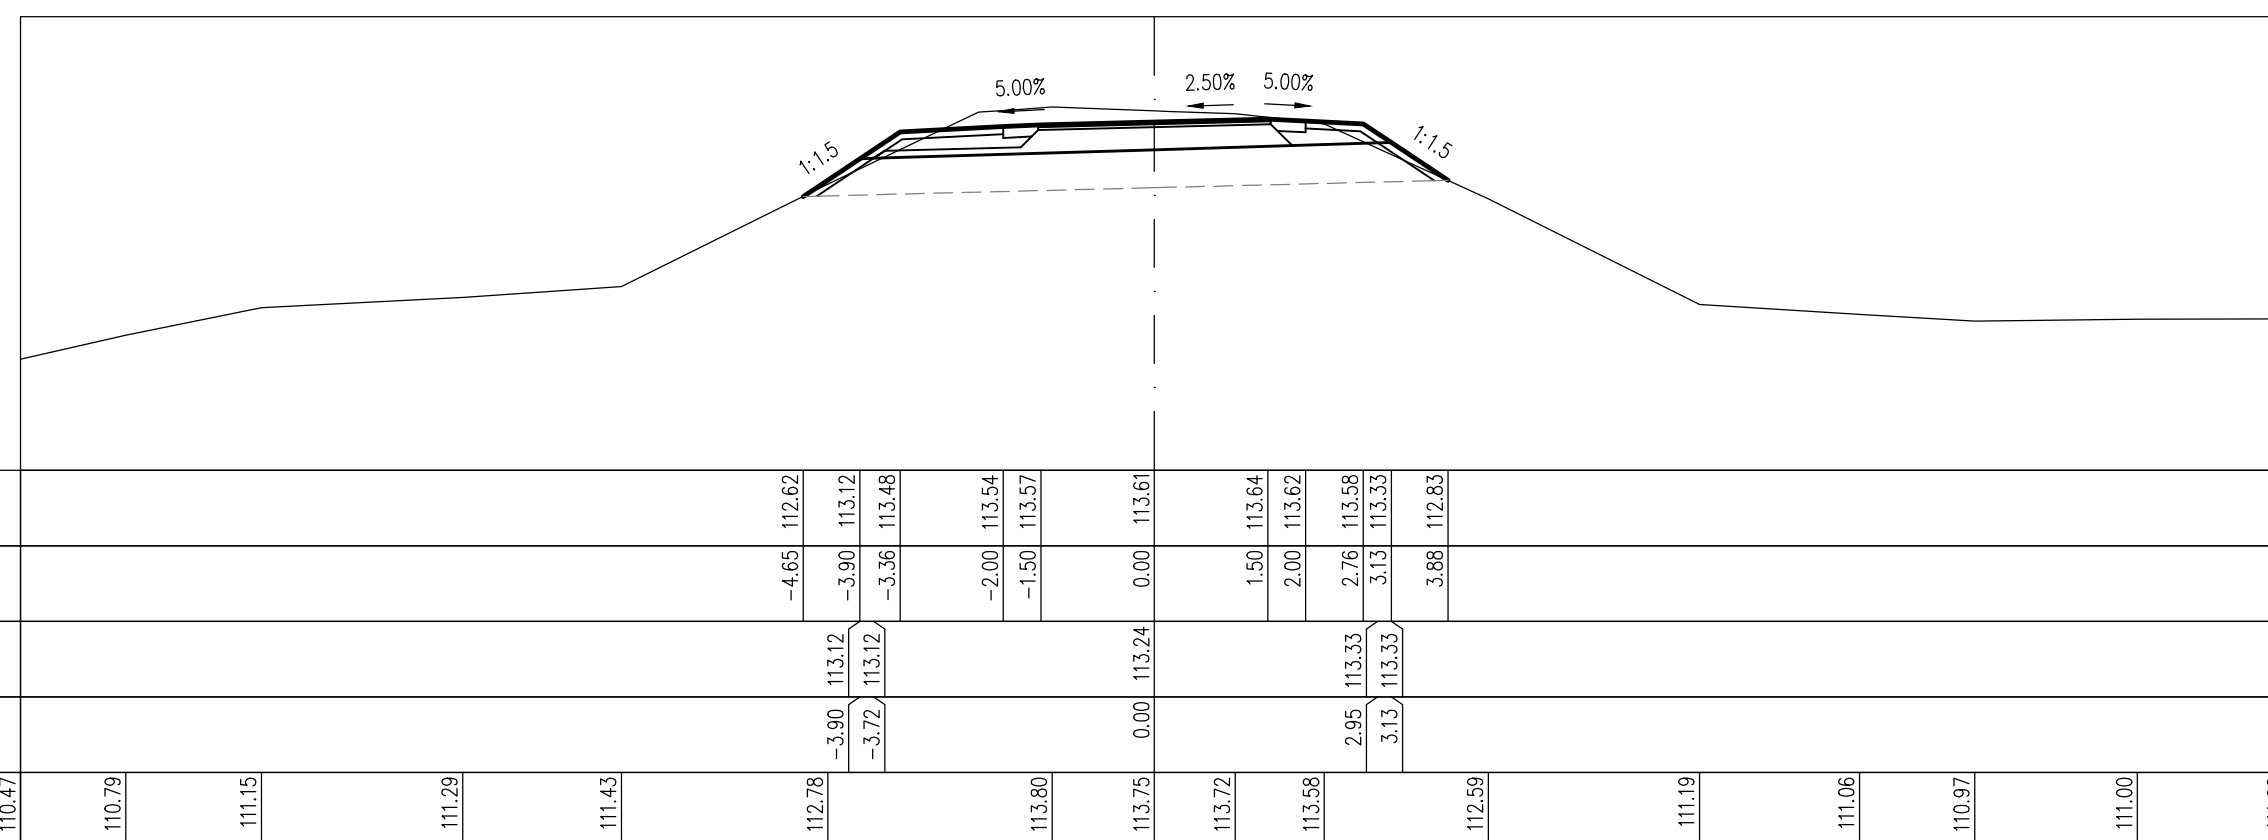

Töltésen vezetett KPút
8+960.00

M=1:100
Alapszint: 109 m