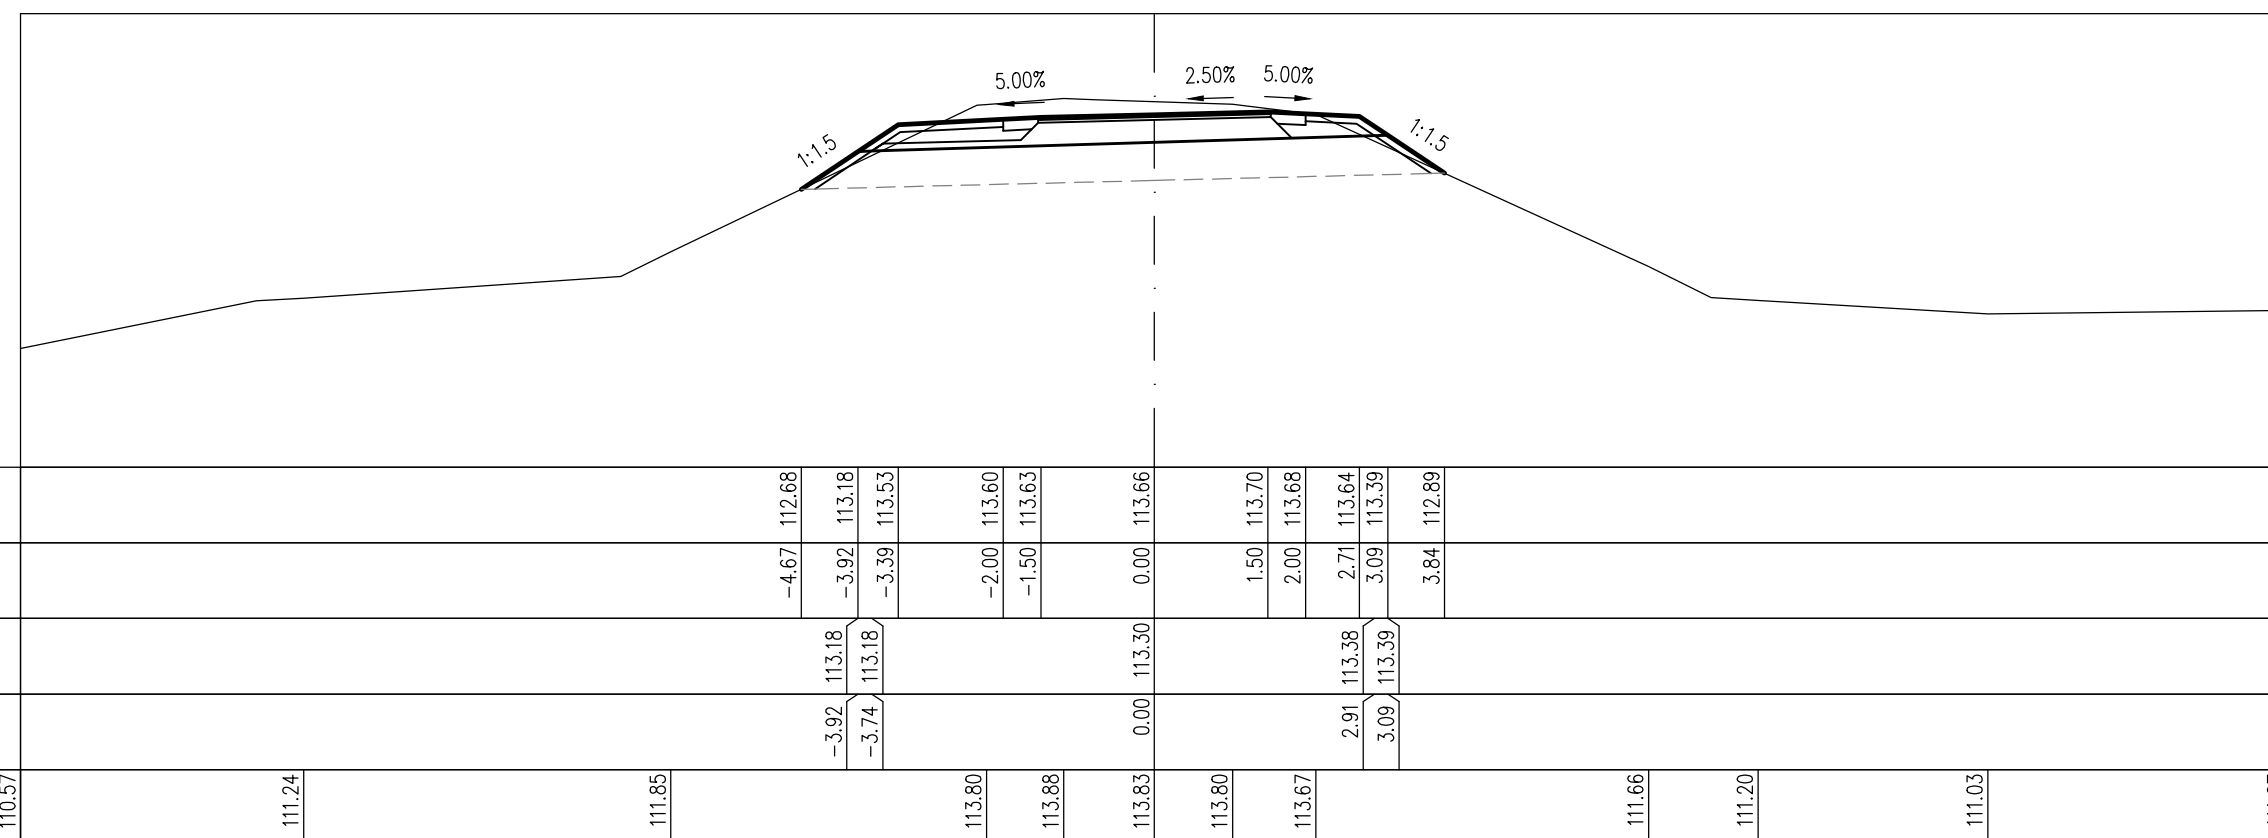

Töltésen vezetett KPút
8+940.00

M=1:100
Alapszint: 109 m